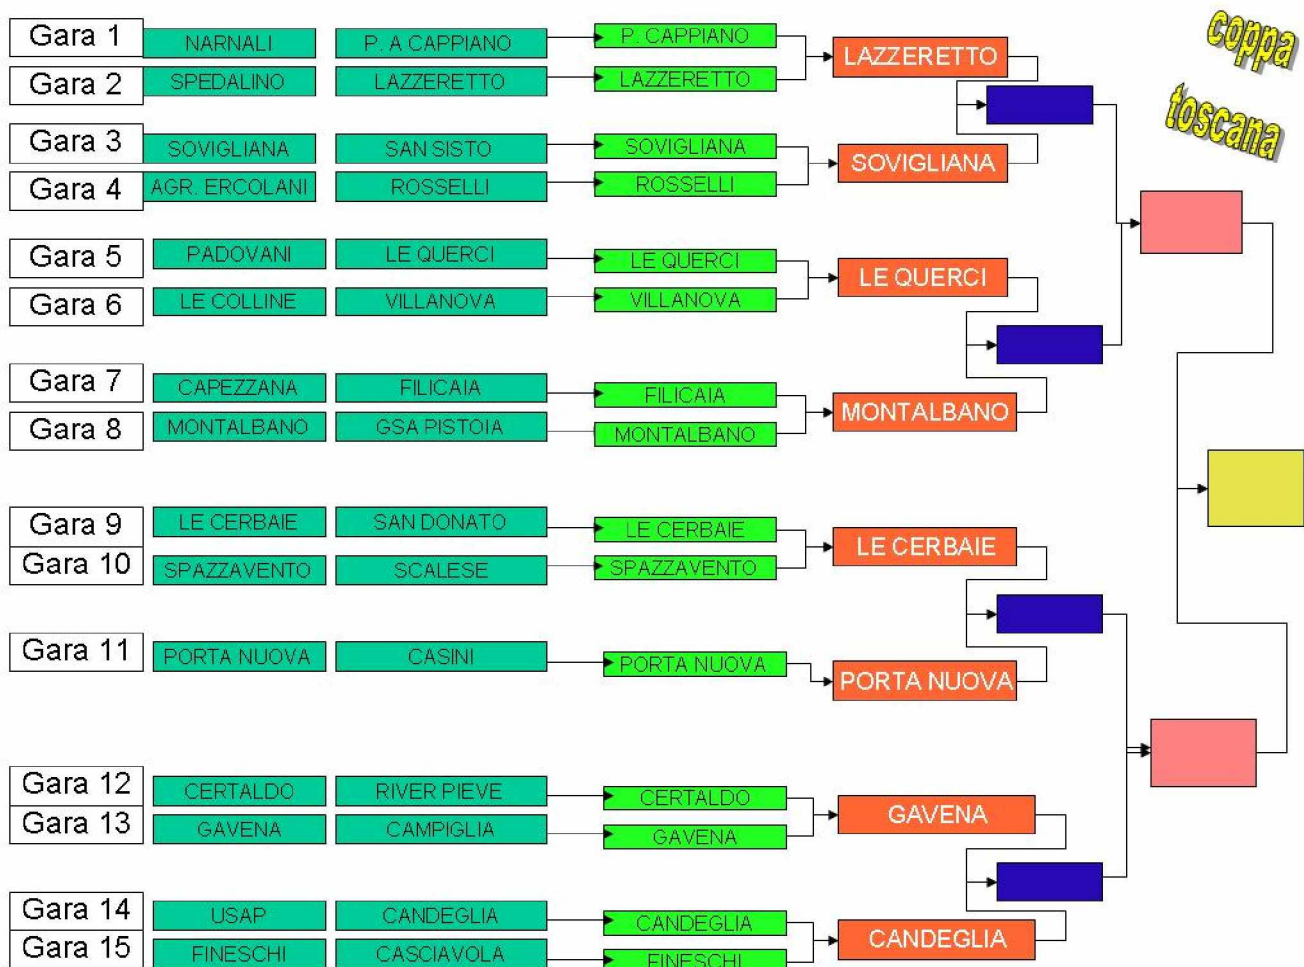

Manetti Tomas	SOVIGLIANA MAG.	1 g. somma amm.	11/feb	Art. 126
Pandolfini Paolo	ROSSELLI	1 g. somma amm.	11/feb	Art. 126
Paxia Alessandro	SOVIGLIANA MAG.	1 g. somma amm.	11/feb	Art. 126
Righini Roberto	AC VILLANOVA	1 g. somma amm.	12/feb	Art. 126
Santini Leonardo	LE CERBAIE	1 g. somma amm.	11/feb	Art. 126
Troiano Giuseppe	CANDEGLIA	1 g. somma amm.	17/feb	Art. 126

Prossimi Turni

LAZZERETTO	SOVIGLIANA MAG.	STABBIA	gio 26/02/09	21,15
LE QUERCI	MONTAL. SESA	BONELLE	mer 25/02/09	21,15
LE CERBAIE	PORTANUOVA	STABBIA	mer 25/02/09	21,15
GAVENA ST.P.	CANDEGLIA	MONTEBORO (sintetico)	mer 25/02/09	21,15