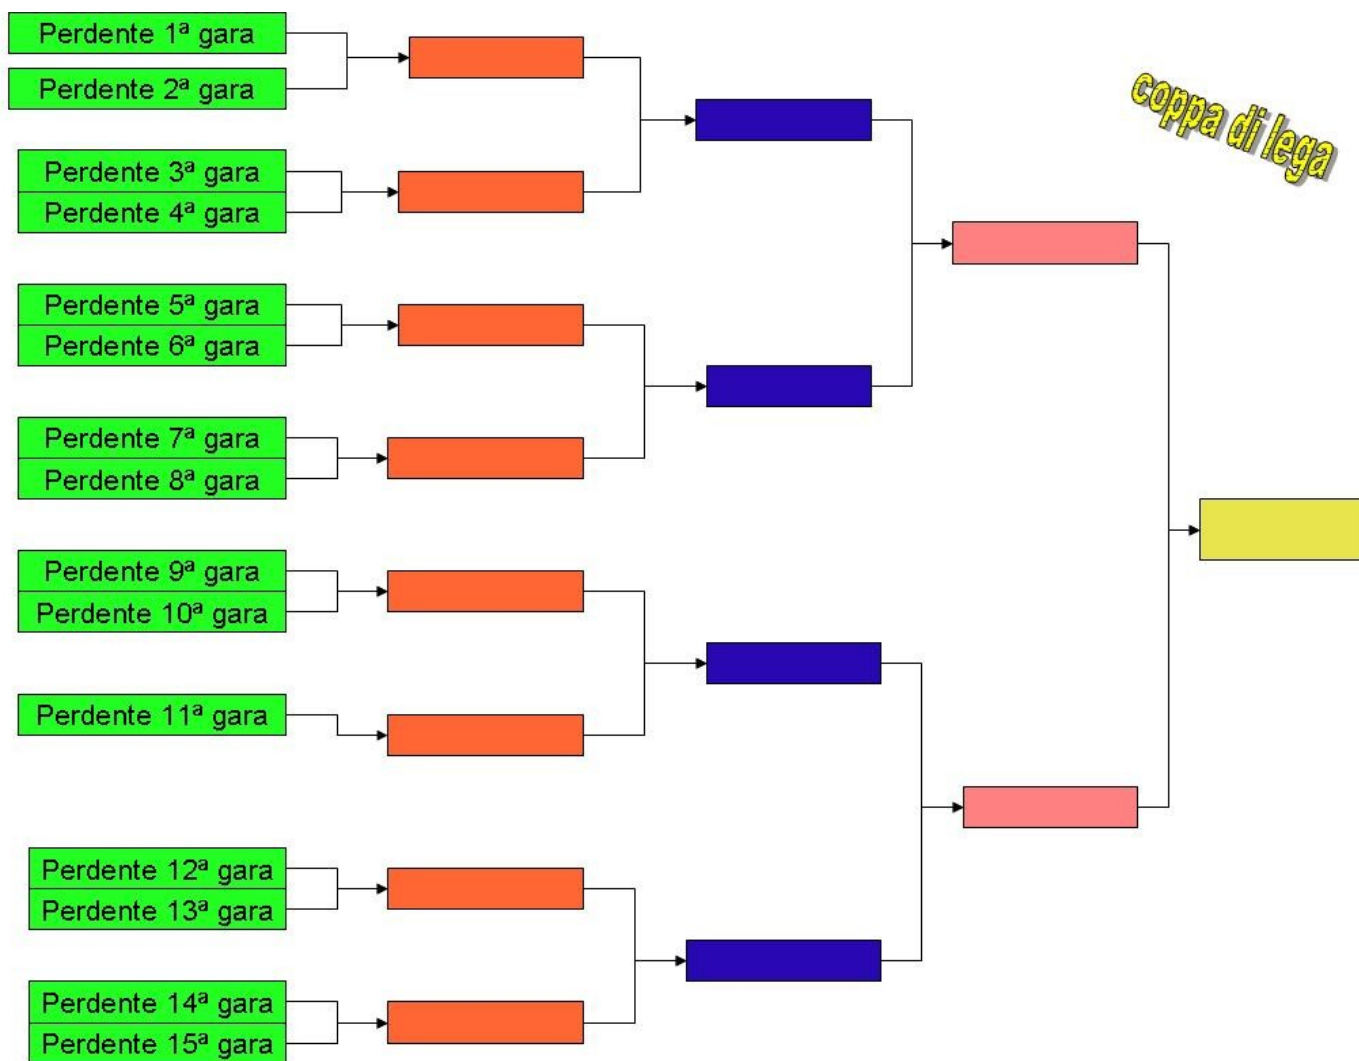

### **Lista Tesserati FGCI**

De Logu Paolo – Pol. Dill. Le Botteghe 17/10/2008

Giorgetti Michele – Ferruzza

11/11/2008

Si ricorda che, come da Normativa Generale 2008 Art. 45 comma B, per quanto riguarda l'attività regionale, la seconda ammonizione subita da un tesserato in successione di tempo e partite, comporta per il medesimo la squalifica di una giornata di gara, che è esecutiva solo dal giorno seguente a quello della sua pubblicazione sul Comunicato Ufficiale.